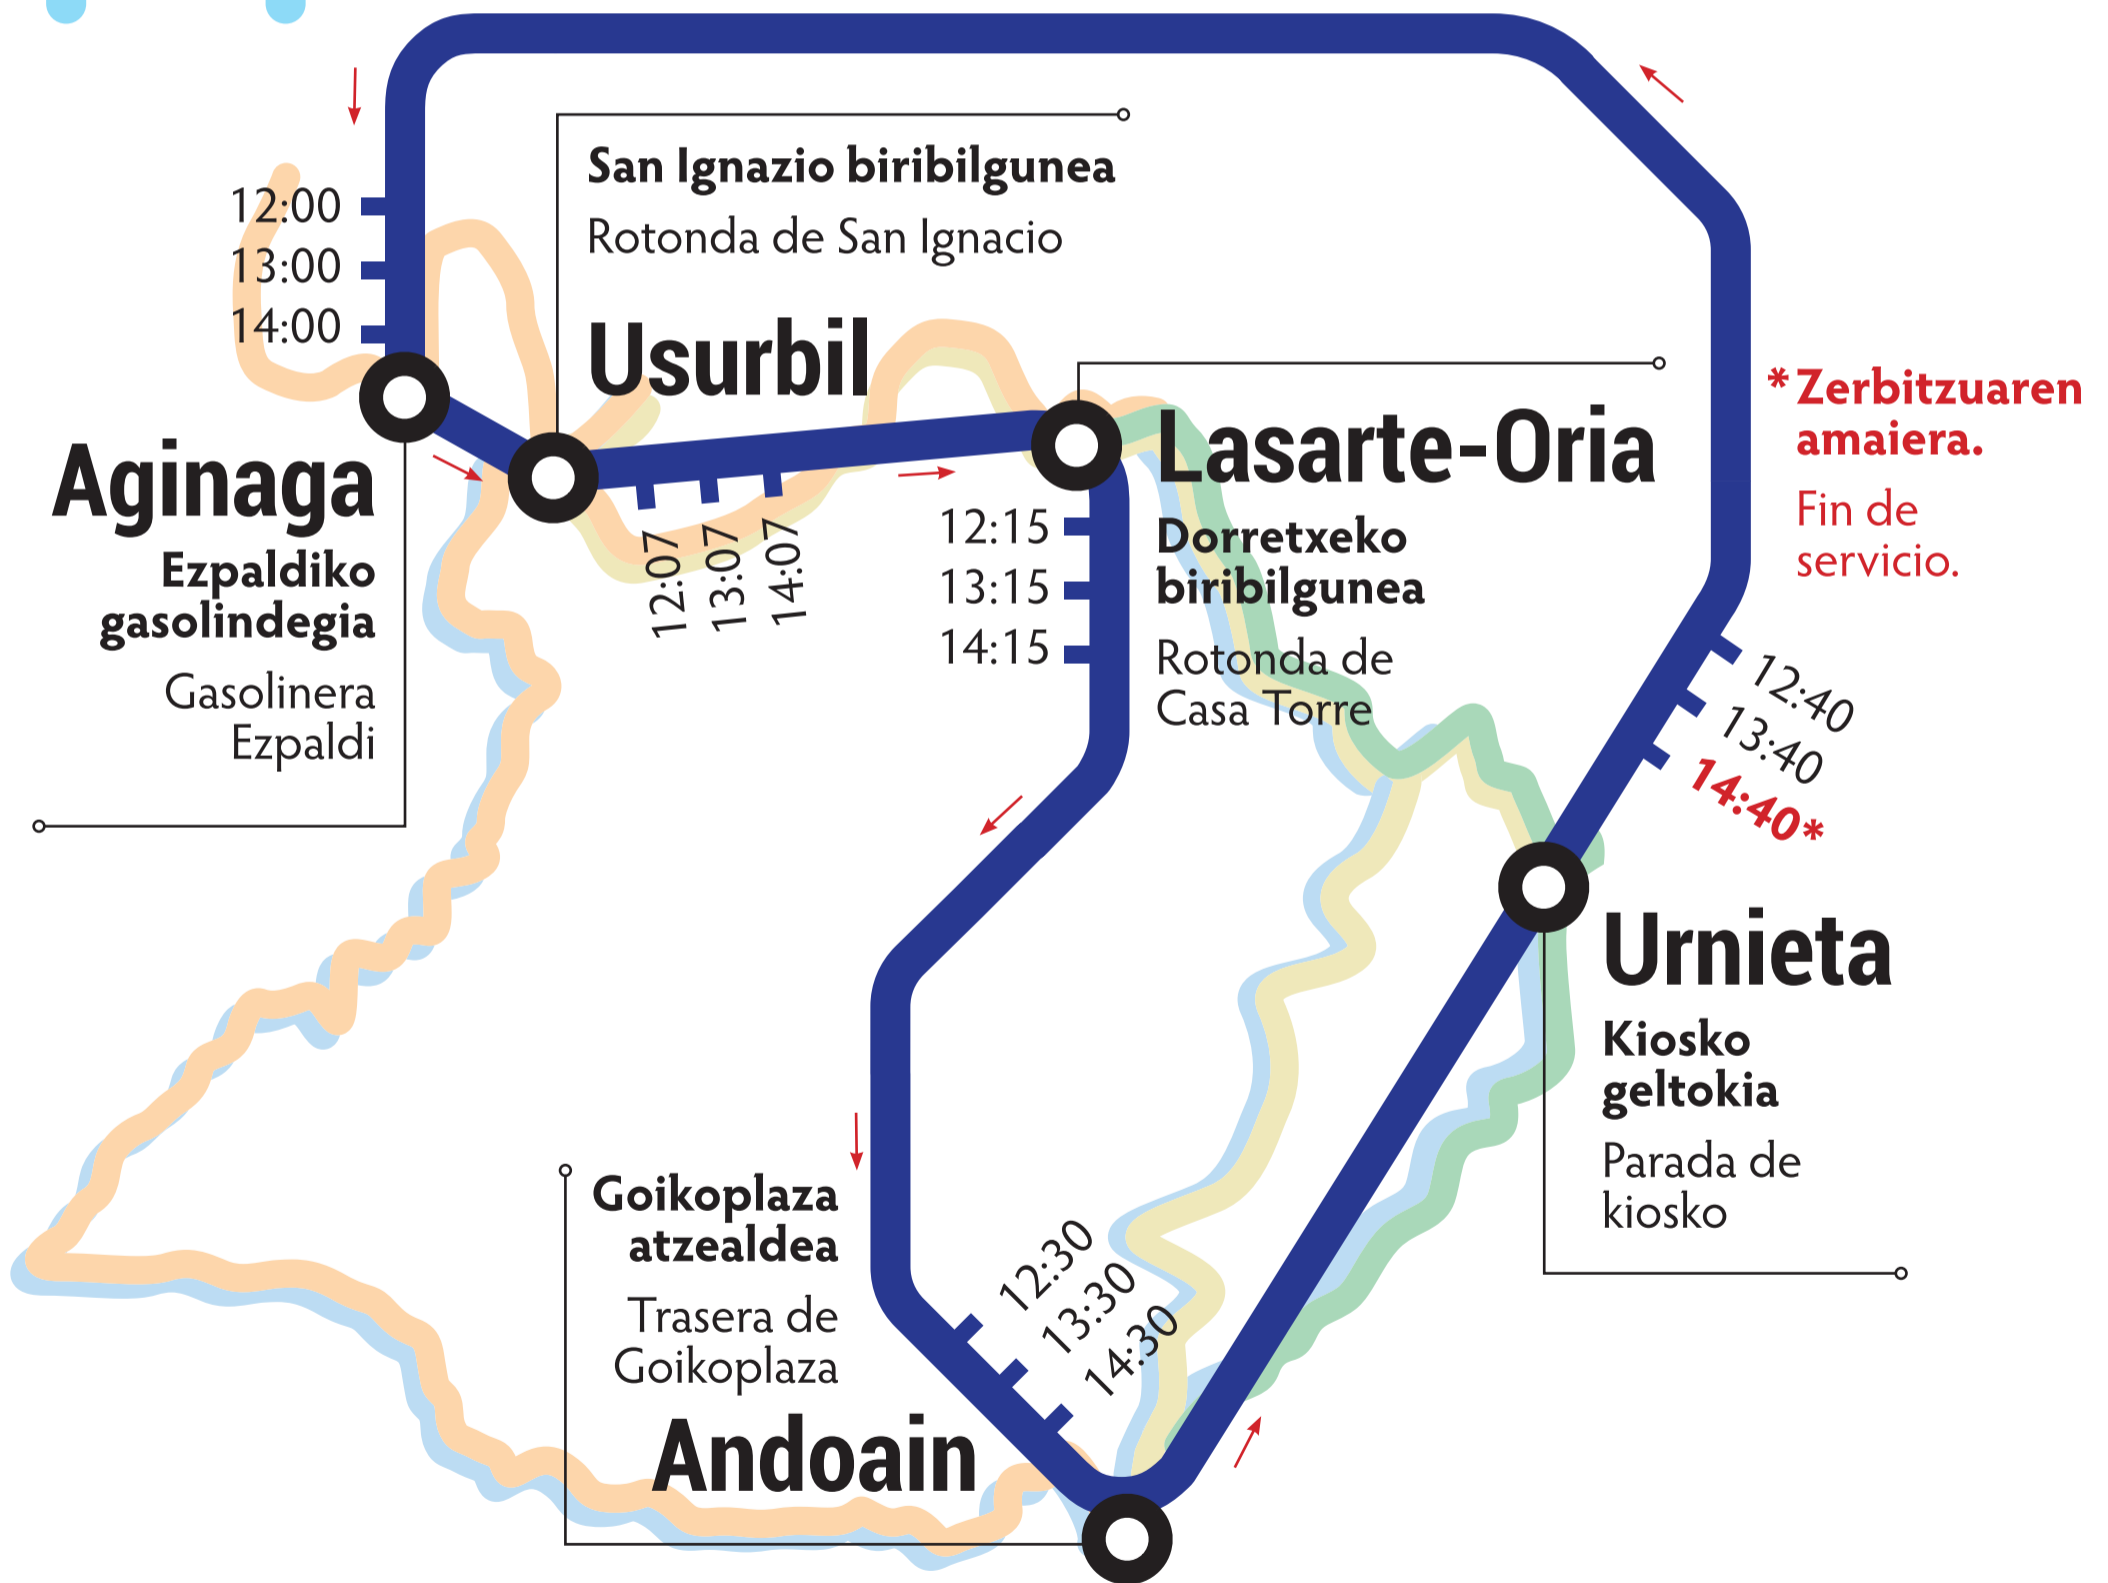

# AUTOBUSAREN IBILBIDEA

## RUTA DEL AUTOBÚS

ANTOLATZAILEAK / ORGANIZAN

Buruntzaldeko Udal kirol zerbitzuak / Servicios deportivos municipales de Buruntzaldea

LAGUNTZAILEAK / COLABORAN

Ostadar S.K.T Euskalduna M.T. Andatza M.T.

ANDOINGO UDALA

LASARTE-ORIA  
UDALA - AYUNTAMIENTO

Usurbilgo Udala

**SUPER  
AMARA**

EUSKO JAURLARITZA  
GOBIERNO VASCO

OSASUN SAILA  
DEPARTAMENTO DE SALUD