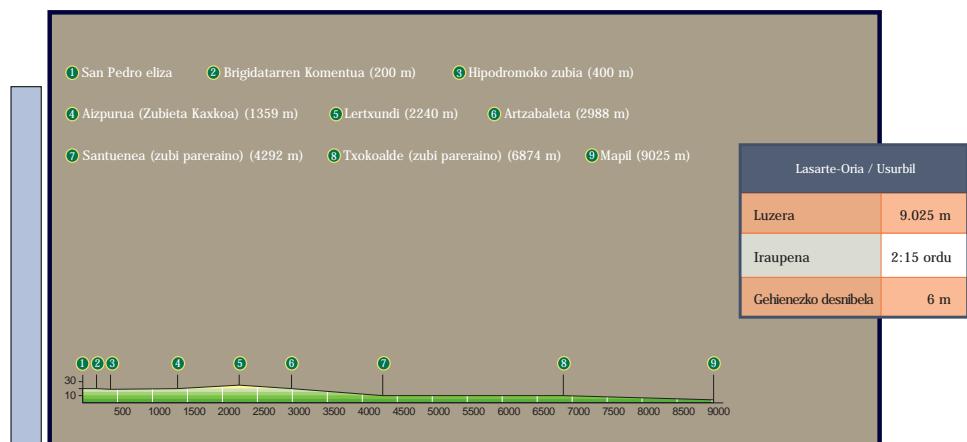

Informazio orokorra

Lasarte-Oriako Udaletxea: 943 300 830

SOS deiak: 112

www.lasarte-oria.org www.buruntzaldea.org