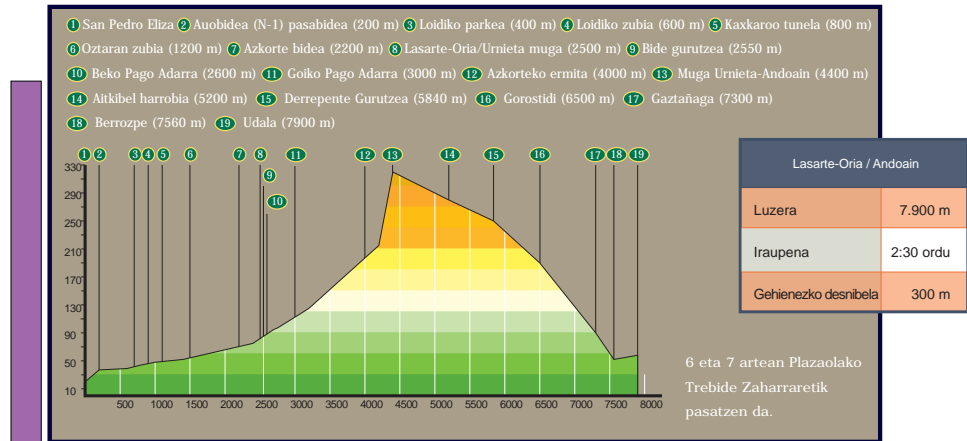

Informazio orokorra

Lasarte-Oriako Udaletxea: 943 300 830

SOS deiak: 112

www.lasarte-oria.org www.buruntzaldea.org