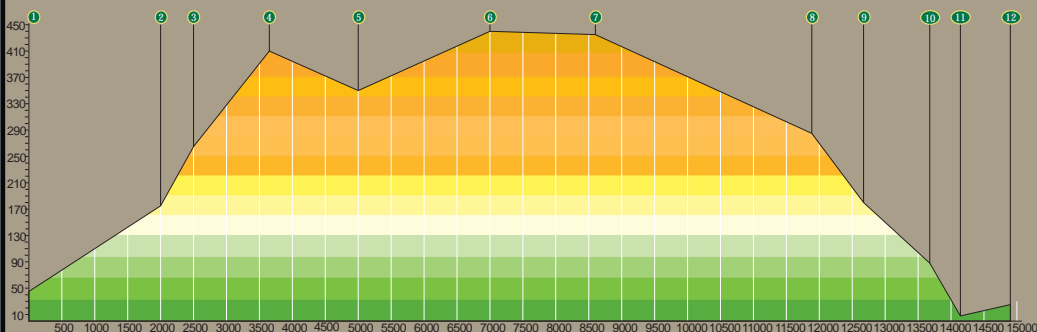

13 eta 14 artean Plazaolako Trebide Zaharraretik pasatzen da.

## Andoain / Lasarte-Oria

Luzera	7.900 m
Iraupena	2:25 ordu
Gehienezko desnibela	262 m

- 1 Andoaingo Udaletxea 2 Lasalle (150 m) 3 Renfe Geltokia (600 m) 4 Tunela (860 m)
- 5 Leizoitx indutrigunea (1590 m) 6 Muga (2200 m)
- 7 Zelai jatetxea (2496 m) 8 Azkonobieta (2592 m) 9 Oianume (3031 m)
- 10 Elketako zubia (3754 m) 11 Erratzuko zubia (4322 m) 12 Herriko plaza (Urnieta) (4753 m)

## Andoain / Urnieta

Luzera	4.753 m
Iraupena	1:20 ordu
Gehienezko desnibela	50 m

- 1 Polikiroldegia 2 Karobia (2000 m) 3 Muga Aduna (2500 m)
- 4 Mareako Gaina (3650 m) 5 Aitzakurutzeta (5000 m) 6 Altzaola (7000 m)
- 7 Ziortza (Muga Usurbil) (8600 m) 8 Puebla berri (11886 m) 9 Igartzazabal (12672 m)
- 10 San Esteban Eliza (13677 m) 11 Santuenea (14142 m) 12 Usurbilgo Kaskoa (14900 m)

## Andoain / Usurbil

Luzera	14.900 m
Iraupena	4:30 ordu
Gehienezko desnibela	395 m