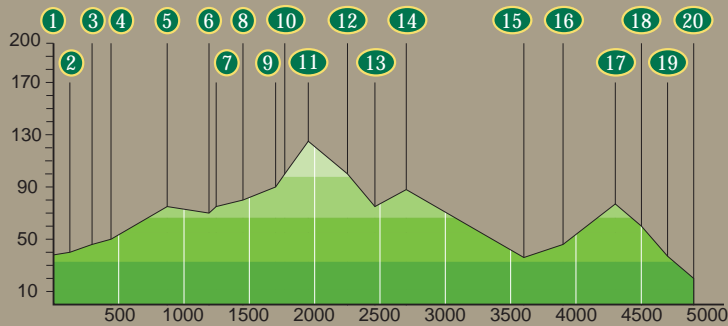

## Andoain / Usurbil

Luzera	14.900 m
Iraupena	4:30 ordu
Gehienezko desnibela	395 m

Hernani / Lasarte-Oria	
Luzera	4.900 m
Iraupena	1:25 ordu
Gehienezko desnibela	87 m

- 1 Udala 2 (75 m) 3 (200 m) 4 (370 m) 5 (385 m) 6 (585 m)
- 7 (730 m) 8 (800 m) 9 Muga (835 m) 10 Errotaberri (975 m) 11 Igarategi (2325 m)
- 12 Tren geltokia (Renfe) (2662 m) 13 Erratzuko zubia (2999 m) 14 Herriko plaza (3430 m)

Hernani / Urnieta	
Luzera	3.430 m
Iraupena	Ordu bete
Gehienezko desnibela	46 m

Urnieta / Lasarte-Oria	
Luzera	3.948 m
Iraupena	1:10 ordu
Gehieneko desnibela	83 m