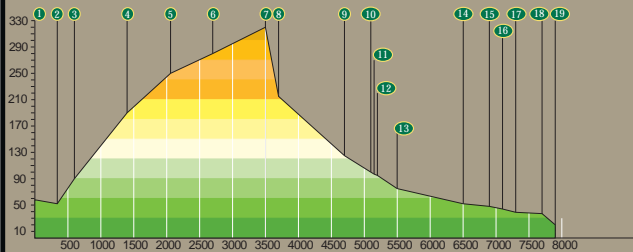

13 eta 14 artean Plazaolako Trebide Zaharraretik pasatzen da.

## Andoain / Usurbil

Luzera	14.900 m
Iraupena	4:30 ordu
Gehienezko desnibela	395 m

Hernani / Urnieta	
Luzera	3.430 m
Iraupena	Ordu bete
Gehienezko desnibela	46 m

Urnieta / Lasarte-Oria	
Luzera	3.948 m
Iraupena	1:10 ordu
Gehieneko desnibela	83 m