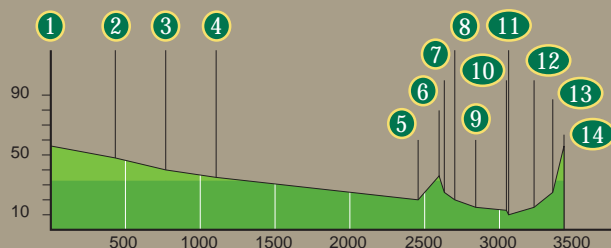

Urnieta / Andoain	
Luzera	4.753 m
Iraupena	1:15 ordu
Gehieneko desnibela	57 m

- ① Herriko plaza ② Erratzuko zubia (431 m) ③ Tren geltokia (Renfe) (768 m) ④ Igarategi (1105 m)
- ⑤ Errotaberri (2455 m) ⑥ Muga (2595 m) ⑦ (2630 m) ⑧ (2700 m)
- ⑨ (2840 m) ⑩ (3045 m) ⑪ (3060 m) ⑫ (3230 m) ⑬ (3355 m) ⑭ Udala (3430 m)

Urnieta / Lasarte-Oria	
Luzera	3.948 m
Iraupena	1:10 ordu
Gehieneko desnibela	83 m