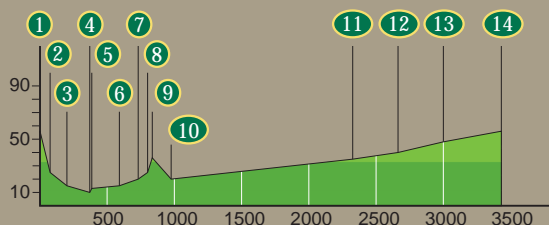

# Informazio orokorra

Hernaniko Udaletxea:  
SOS deiak: 112

[www.hernani.org](http://www.hernani.org)

[www.buruntzaldea.org](http://www.buruntzaldea.org)

- 1 Udala 2 (125 m) 3 (295 m) 4 (440 m) 5 (870 m) 6 (1190 m) 7 (1245 m) 8 (1450 m) 9 (1700 m)
- 10 (1770 m) 11 (1950 m) 12 (2250 m) 13 (2460 m) 14 Illarraltzueta hilerria (2700 m)
- 15 Izoztegiko bide gurutzea (3600 m) 16 Soilaenea baserria (3900 m) 17 Larrekoetxe baserria (4300 m)
- 18 Larrekoetxe bidea (4500 m) 19 Auobidea (N-1) pasabidea (4700 m) 20 San Pedro Eliza (4900 m)

Hernani / Lasarte-Oria	
Luzera	4.900 m
Iraupena	1:25 ordu
Gehienezko desnibela	87 m

- 1 Udala 2 (75 m) 3 (200 m) 4 (370 m) 5 (385 m) 6 (585 m)
- 7 (730 m) 8 (800 m) 9 Muga (835 m) 10 Errotaberri (975 m) 11 Igarategi (2325 m)
- 12 Tren geltokia (Renfe) (2662 m) 13 Erratzuko zubia (2999 m) 14 Herriko plaza (3430 m)

Hernani / Urnieta	
Luzera	3.430 m
Iraupena	Ordu bete
Gehienezko desnibela	46 m

Urnieta / Lasarte-Oria	
Luzera	3.948 m
Iraupena	1:10 ordu
Gehieneko desnibela	83 m