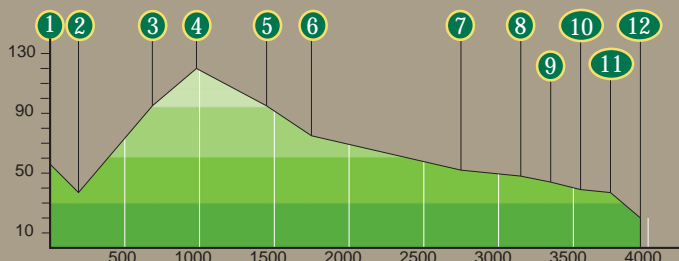

Hernani / Urnieta	
Luzera	3.430 m
Iraupena	Ordu bete
Gehienezko desnibela	46 m

Urnieta / Andoain	
Luzera	4.753 m
Iraupena	1:15 ordu
Gehieneko desnibela	57 m

- ① Herriko plaza ② Erratzuko zubia (431 m) ③ Tren geltokia (Renfe) (768 m) ④ Igarategi (1105 m)
- ⑤ Errotaberri (2455 m) ⑥ Muga (2595 m) ⑦ (2630 m) ⑧ (2700 m)
- ⑨ (2840 m) ⑩ (3045 m) ⑪ (3060 m) ⑫ (3230 m) ⑬ (3355 m) ⑭ Udala (3430 m)

Urnieta / Hernani	
Luzera	3.430 m
Iraupena	55'
Gehieneko desnibela	28 m

- ① Herriko plaza ② Zaldundegi (190 m) ③ Artolea (684 m) ④ Mokoroa (979 m) ⑤ Lasarteko muga (1448 m)
- ⑥ Azkorte bidea (1748 m) ⑦ Oztaran zubia (2748 m) ⑧ Kaxkarro tunela (3148 m) ⑨ Loidiko zubia (3348 m)
- ⑩ Loidiko Parkea (3548 m) ⑪ Auobidea (N-1) pasabidea (3748 m) ⑫ San Pedro Eliza (3948 m)

Urnieta / Lasarte-Oria	
Luzera	3.948 m
Iraupena	1:10 ordu
Gehieneko desnibela	83 m