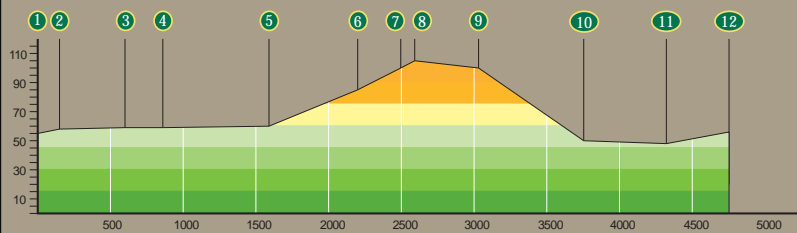

## Andoain / Lasarte-Oria

Luzera	7.900 m
Iraupena	2:25 ordu
Gehienezko desnibela	262 m

- 1 Andoaingo Udaletxea 2 Lasalle (150 m) 3 Renfe Geltokia (600 m) 4 Tunela (860 m)
- 5 Leizoitx indutrigunea (1590 m) 6 Muga (2200 m)
- 7 Zelai jatetxea (2496 m) 8 Azkonobieta (2592 m) 9 Oianume (3031 m)
- 10 Elketako zubia (3754 m) 11 Erratzuko zubia (4322 m) 12 Herriko plaza (Urnieta) (4753 m)

## Andoain / Usurbil

Luzera	14.900 m
Iraupena	4:30 ordu
Gehienezko desnibela	395 m

Hernani / Urnieta	
Luzera	3.430 m
Iraupena	Ordu bete
Gehienezko desnibela	46 m

Urnieta / Lasarte-Oria	
Luzera	3.948 m
Iraupena	1:10 ordu
Gehieneko desnibela	83 m