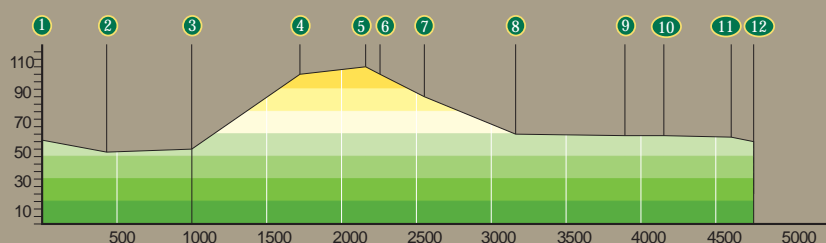

# Informazio orokorra

Urnietako Udaletxea: 943 000 000

SOS deiak: 112

[www.urnieta.org](http://www.urnieta.org)

[www.buruntzaldea.org](http://www.buruntzaldea.org)

- ① Herriko plaza (Urnieta) ② Erratzuko zubia (431 m) ③ Elketako zubia (999 m)
- ④ Oianume (1722 m) ⑤ Azkonobieta (2161 m) ⑥ Zelai jatetxea (2257 m) ⑦ Muga (2553 m)
- ⑧ Leizoitx industriagunea (3163 m) ⑨ Tunela (3893 m)
- ⑩ Renfe Geltokia (4153 m) ⑪ Lasalle (4603 m) ⑫ Andoingo Udaletxea (4753 m)

Urnieta / Andoain	
Luzera	4.753 m
Iraupena	1:15 ordu
Gehieneko desnibela	57 m

- ① Herriko plaza ② Erratzuko zubia (431 m) ③ Tren geltokia (Renfe) (768 m) ④ Igarategi (1105 m)
- ⑤ Errotaberri (2455 m) ⑥ Muga (2595 m) ⑦ (2630 m) ⑧ (2700 m)
- ⑨ (2840 m) ⑩ (3045 m) ⑪ (3060 m) ⑫ (3230 m) ⑬ (3355 m) ⑭ Udala (3430 m)

Urnieta / Hernani	
Luzera	3.430 m
Iraupena	55'
Gehieneko desnibela	28 m

- ① Herriko plaza ② Zaldundegi (190 m) ③ Artolea (684 m) ④ Mokoroa (979 m) ⑤ Lasarteko muga (1448 m)
- ⑥ Azkorte bidea (1748 m) ⑦ Oztaran zubia (2748 m) ⑧ Kaxkarro tunela (3148 m) ⑨ Loidiko zubia (3348 m)
- ⑩ Loidiko Parkea (3548 m) ⑪ Auobidea (N-1) pasabidea (3748 m) ⑫ San Pedro Eliza (3948 m)

Urnieta / Lasarte-Oria	
Luzera	3.948 m
Iraupena	1:10 ordu
Gehieneko desnibela	83 m