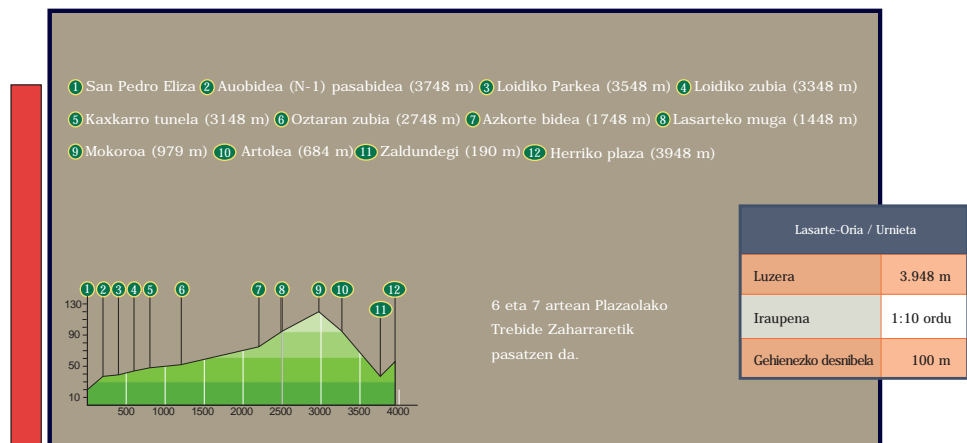

Informazio orokorra

Lasarte-Oriako Udaletxea: 943 300 830

SOS deiak: 112

www.lasarte-oria.org www.buruntzaldea.org