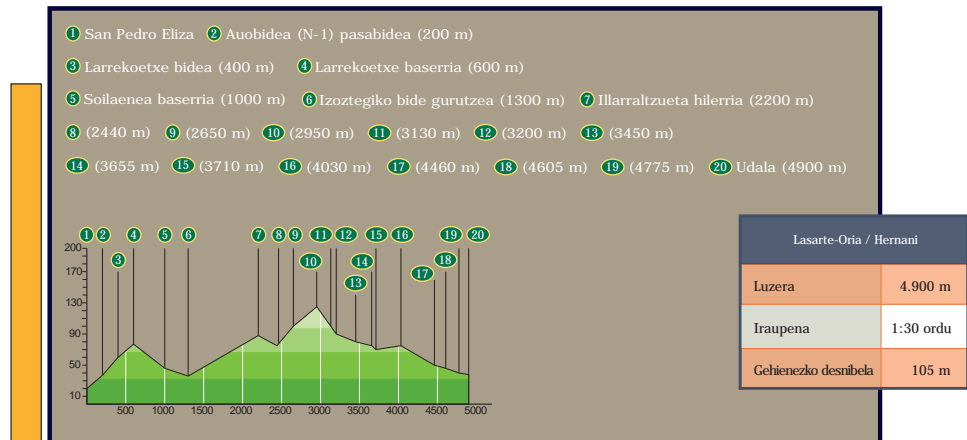

Informazio orokorra

Lasarte-Oriako Udaletxea: 943 300 830

SOS deiak: 112

www.lasarte-oria.org www.buruntzaldea.org